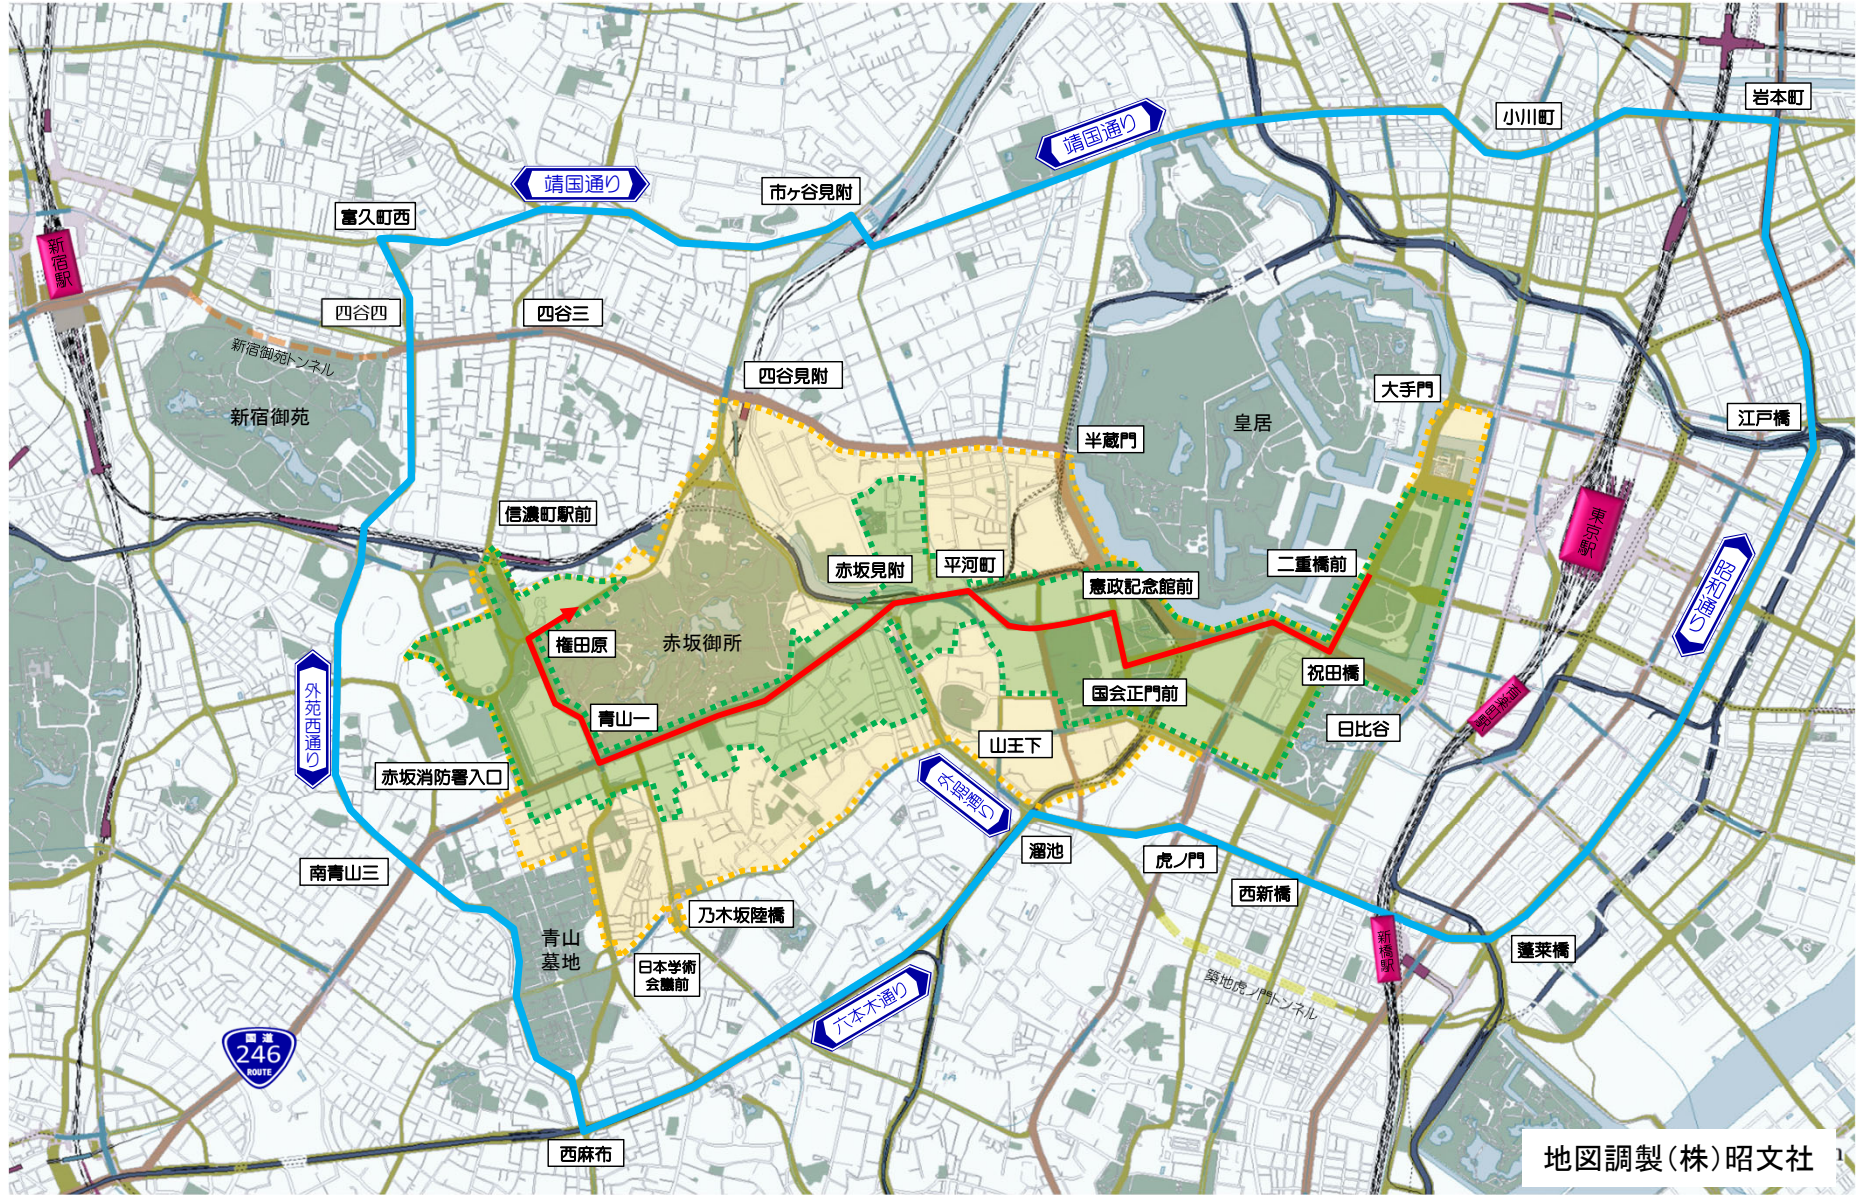

10月22日(火)皇居周辺の交通規制

地図調製(株)昭文社

交通規制 10月22日(火) (規制実施時間は決定次第公表)		パレードコース		交通規制(通行止め)
		う回路		交通規制(通行止め・居住者用車両除く)

※交通規制の範囲は、状況により、拡大縮小する場合があります。